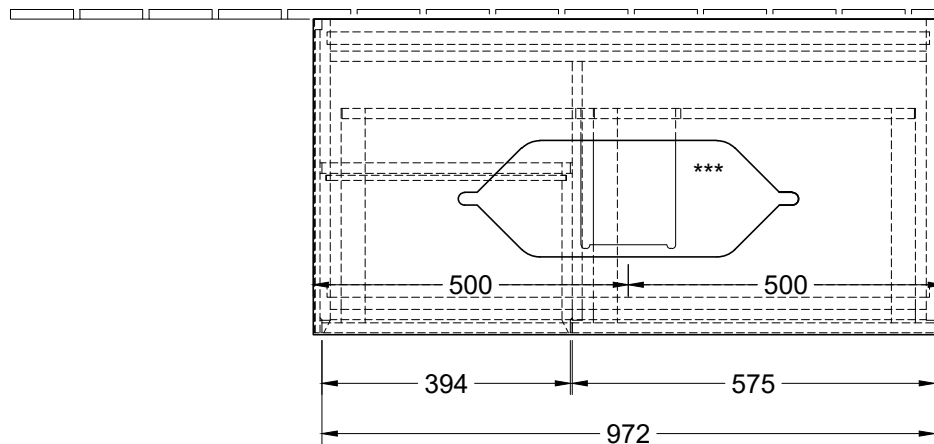

220 - 240 V

*** Ausschnitt lt. Zeichnung
 BA-AWTOHLBOHL

Finion G65ZYXX		 Villeroy & Boch 1748
V01 / 18.09.2017	1:12	